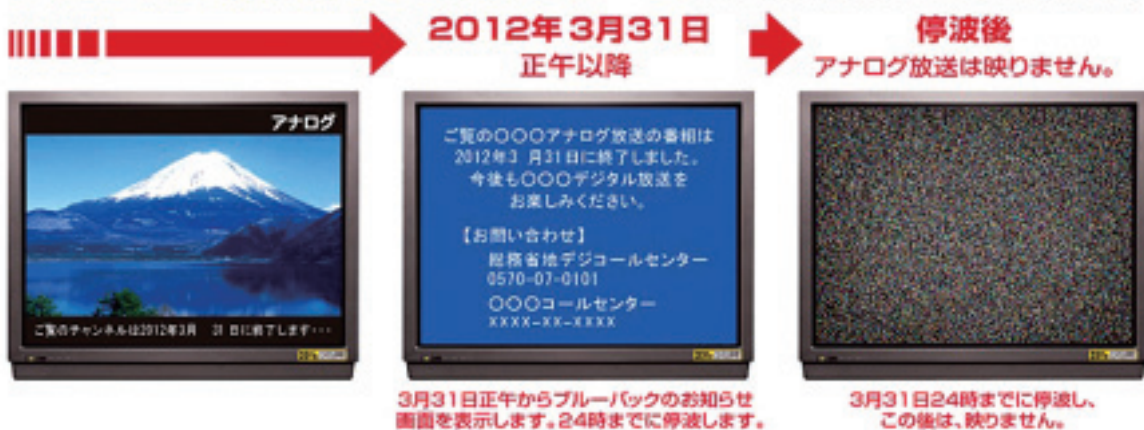

アナログ放送終了まで、あとわずか！

地デジの準備は お済みですか？

【アナログテレビ放送終了までの画面遷移イメージ】(実際の表示内容等は、今後決定される予定です。)

アナログ放送は、3月31日正午からブルーバックの「お知らせ画面」になり、24時までですべての放送が終了します。

それまでの間に、地上デジタル放送を視聴するための準備をしないとテレビを見ることができなくなりますので、忘れずに準備をしましょう。

■ご確認ください