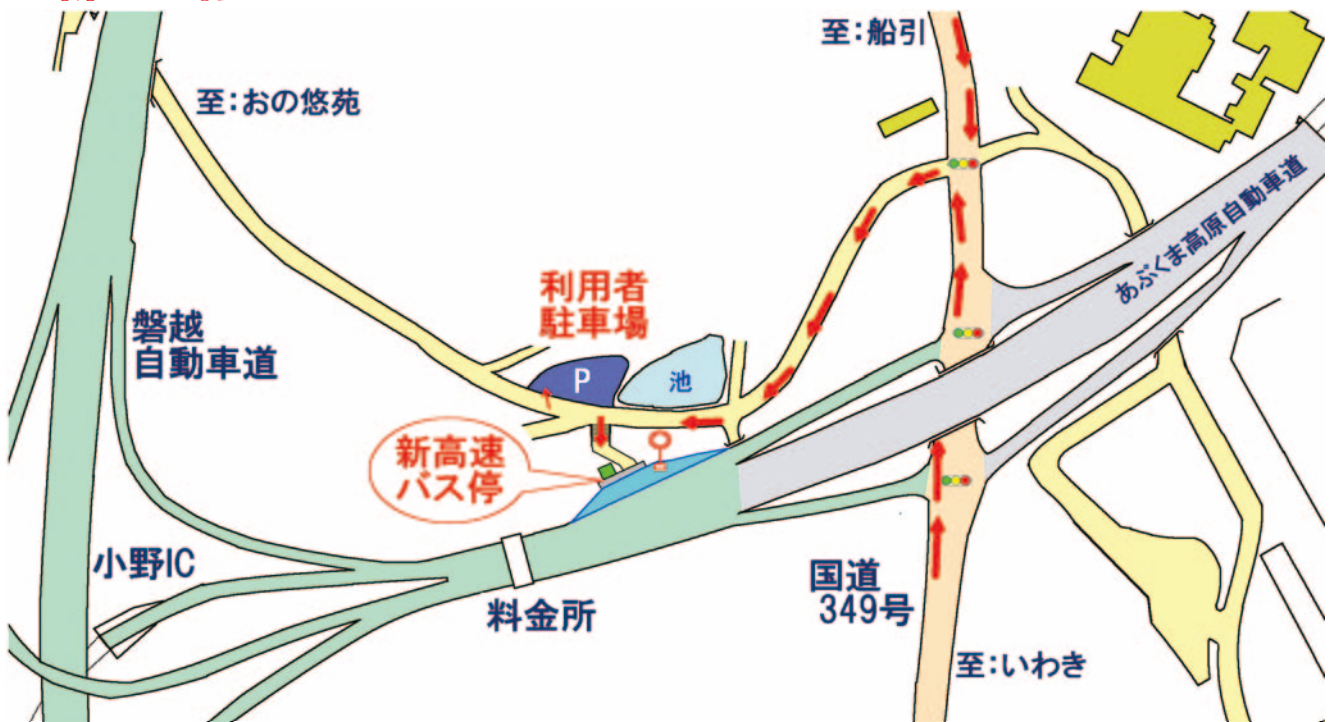

小野IC高速バス停変更のお知らせ

日頃より、小野IC高速バス停をご利用いただきありがとうございます。
この度、運行時間の短縮と利便性の向上のため、バス停の位置が下記のとおり変更となりますので、ご利用の際は間違えのないようご注意ください。

変更時期：**6月1日**（月）始発便より

運行路線：いわき～小野～郡山～会津若松 線
いわき～小野～仙台 線
いわき～小野～福島 線

バス時刻：運行経路変更に伴いバス時刻が変更されます。
詳しくは今後バス会社で発行する運行時刻表をご確認ください。

新バス停：駐車場は新バス停の利用者駐車場をご利用ください。

お問い合わせは：

バス停に関すること
小野町役場 企画商工課
電話 0247-72-6939

バス運行に関すること
新常磐交通 いわき中央営業所
電話 0246-46-0200

バス停付近は、多くの車両が通行します。ご注意ください。

※この内容は現在申請中のものです