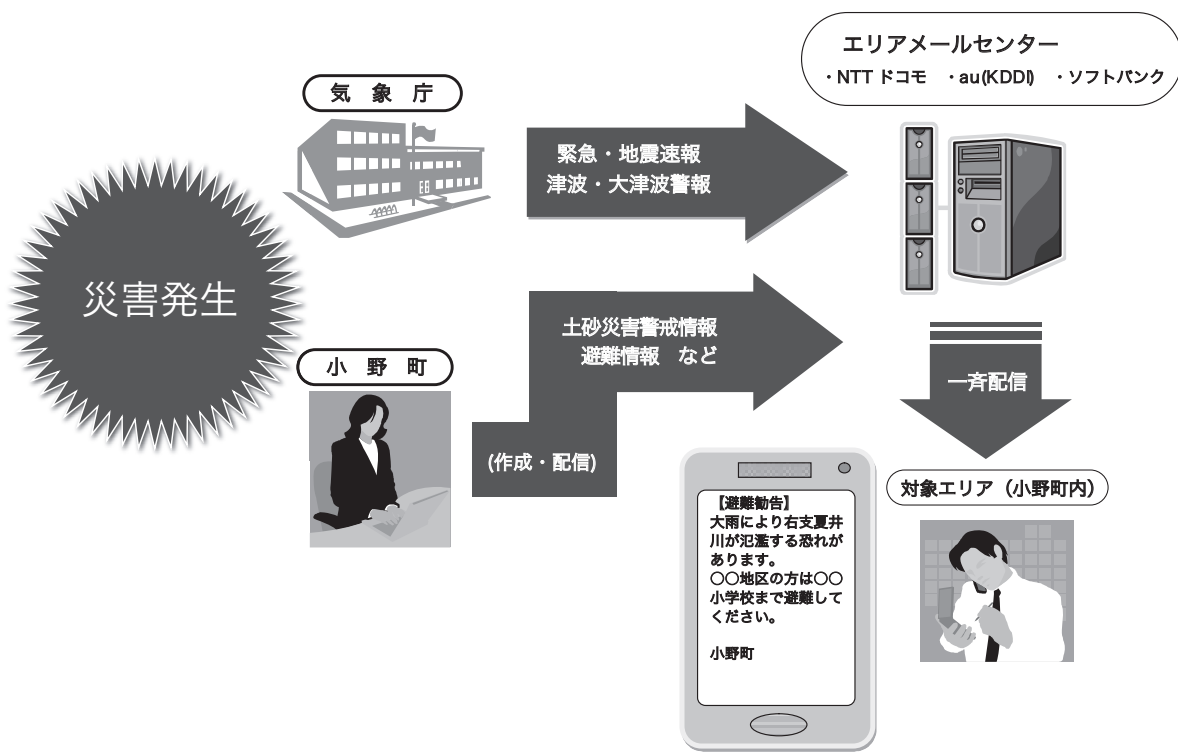

緊急速報メール(エリアメール) 配信スタート

現在、気象庁が配信している「緊急地震速報」や「津波警報」に加えて、町ではNTTドコモ・au(KDDI)・ソフトバンクの携帯電話をお使いの方へ、「土砂災害警戒情報」や「弾道ミサイル情報」など9項目の『緊急速報メール(エリアメール)』の配信を開始しました。

『緊急速報メール(エリアメール)』とは、災害が発生した際に、その市町村にいる方だけを対象に、災害に関する情報や避難情報を一斉配信するサービスです。

【特徴】

- 受信料は無料です。
- 混雑時の影響を受けずに受信することができます。
- 受信すると、専用の着信音が流れ、バイブレーションが起動します。
- メールアドレスの登録は不要です。
- ※受信するには、受信設定を「ON」にする必要があります。設定方法など詳しくは、各携帯電話会社にお問い合わせください。

【配信される情報】

- 避難準備情報
- 避難指示
- 土砂災害警戒情報
- 航空攻撃情報
- 大規模テロ情報
- 避難勧告
- 警戒区域情報
- 弾道ミサイル情報
- ゲリラ・特殊部隊攻撃情報

【受信できない場合】

- 配信範囲(小野町内)にいない場合
- 利用者が通信中(パケット通信中・通話中)の場合
- 携帯電話の電源が切られている場合
- 携帯電話が圏外、または電波状態が不安定な場合
- 緊急速報メール(エリアメール)対応外機種の場合

扇風機 de 快適ライフ

扇風機とエアコンを併用して
快適に過ごしましょう。

扇風機はエアコンの普及とともに
その役割を大きく変えようとして
います。

最近の扇風機はエアコンとの併
用を考えてデリケートな微風調整や首降
りなど、工夫された機能が開発されていま
す。

併用の目的

- 冷気をほかに送る
- 空気を循環する
- より涼感をアップする

エアコンの冷気を扇風機で部屋
中に循環させることで、体感温度
(肌で感じられる温度)を下げ、
いっそう涼しく感じられます。

※ 扇風機を

安全にご利用いただく
ために、季節の変わり
目などには
点検をお願いします。