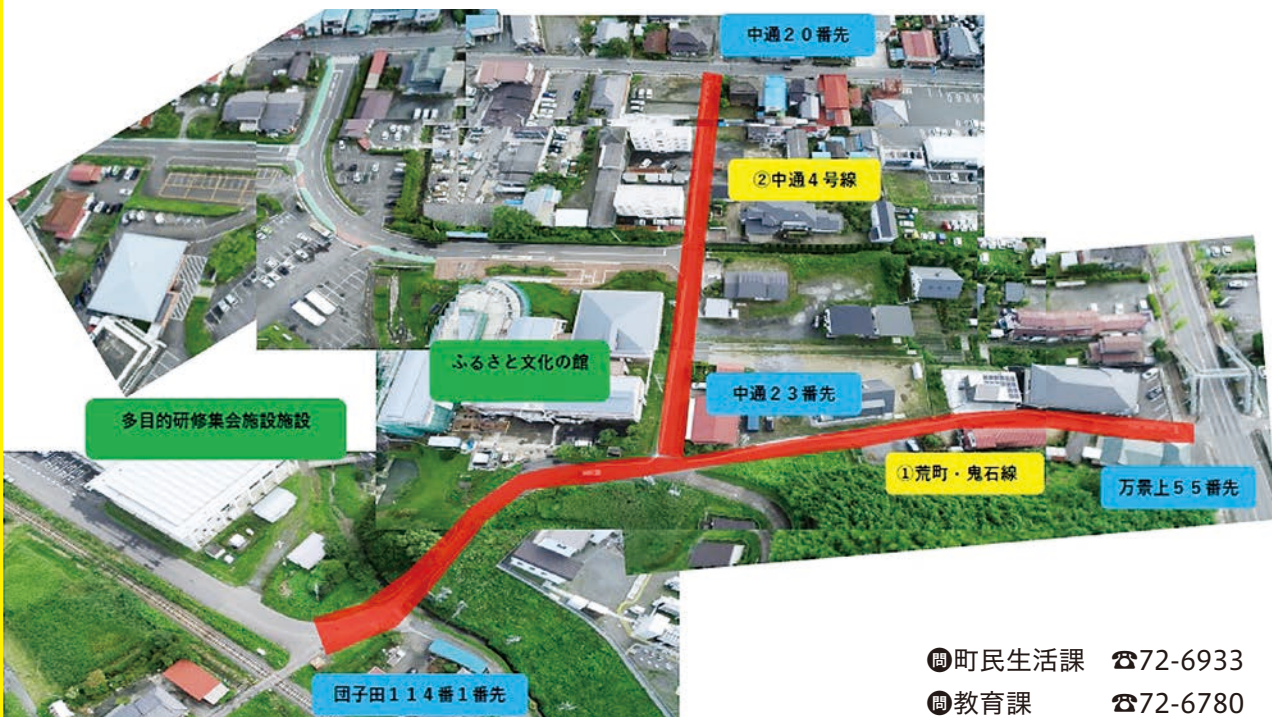

<規制時間帯>

午前7時30分から午前8時30分まで

(土曜・日曜・祝日除く)

近隣住民の方で同時間に車で通行する際は、通行許可書が必要となります。

※関係者へは別途通知します。

☎町民生活課 ☎72-6933

☎教育課 ☎72-6780