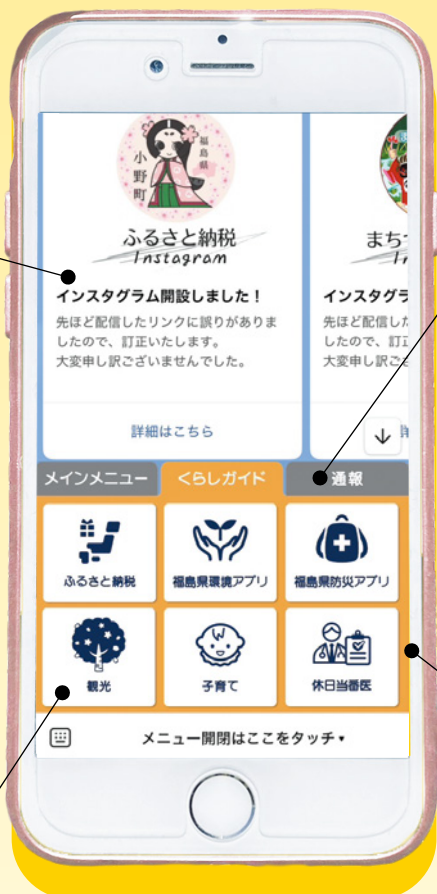

# 小野町 LINE の はじめかた

小野町公式LINEアカウントを  
知っていますか?

携帯電話(スマホ)のコミュニケーションツールとして便利な「LINE」。多くの方が家族とのやりとりなどに使われています。小野町にも公式LINEアカウントがあり、日々町民の皆様のお役立ち情報を発信しています!今回は、公式LINEアカウントでできることと、その登録方法について紹介します。

小野町公式  
イメージキャラクター  
小桜ちゃん

## 小野町公式LINEでできること

01

町からの  
お知らせが届く!

- ・イベント情報
- ・広報紙の発行通知 …etc

便利な機能が  
いっぱい!

04

その他、  
小野町の観光  
情報満載!

02

通報タブでは、道路や  
水道の異常も通報できる!

道路の陥没や水道の漏水など、異常を見つけた際に町役場に通報できる機能もあります。スマホから写真付きでアップできるので、電話より簡単に通報可能。

03

休日当番医の情報が  
見られる!

「今月の休日当番医」「医療機関・薬局情報検索」をチェックできます。あわせて「救急電話相談」「子ども救急電話相談」の受付時間・連絡先の確認も。

やってみよう♪

# 小野町公式LINE登録してみよう!

～小野町公式LINEアカウントの設定方法～

01

お持ちのスマホにLINEが入っているか確認してみよう!

LINEがダウンロードできていない場合は、QRコードをカメラアプリで読み取ってダウンロードしてみましょう。

LINEのダウンロードはこちら

02

アプリがダウンロードできたら公式LINEの登録へ!