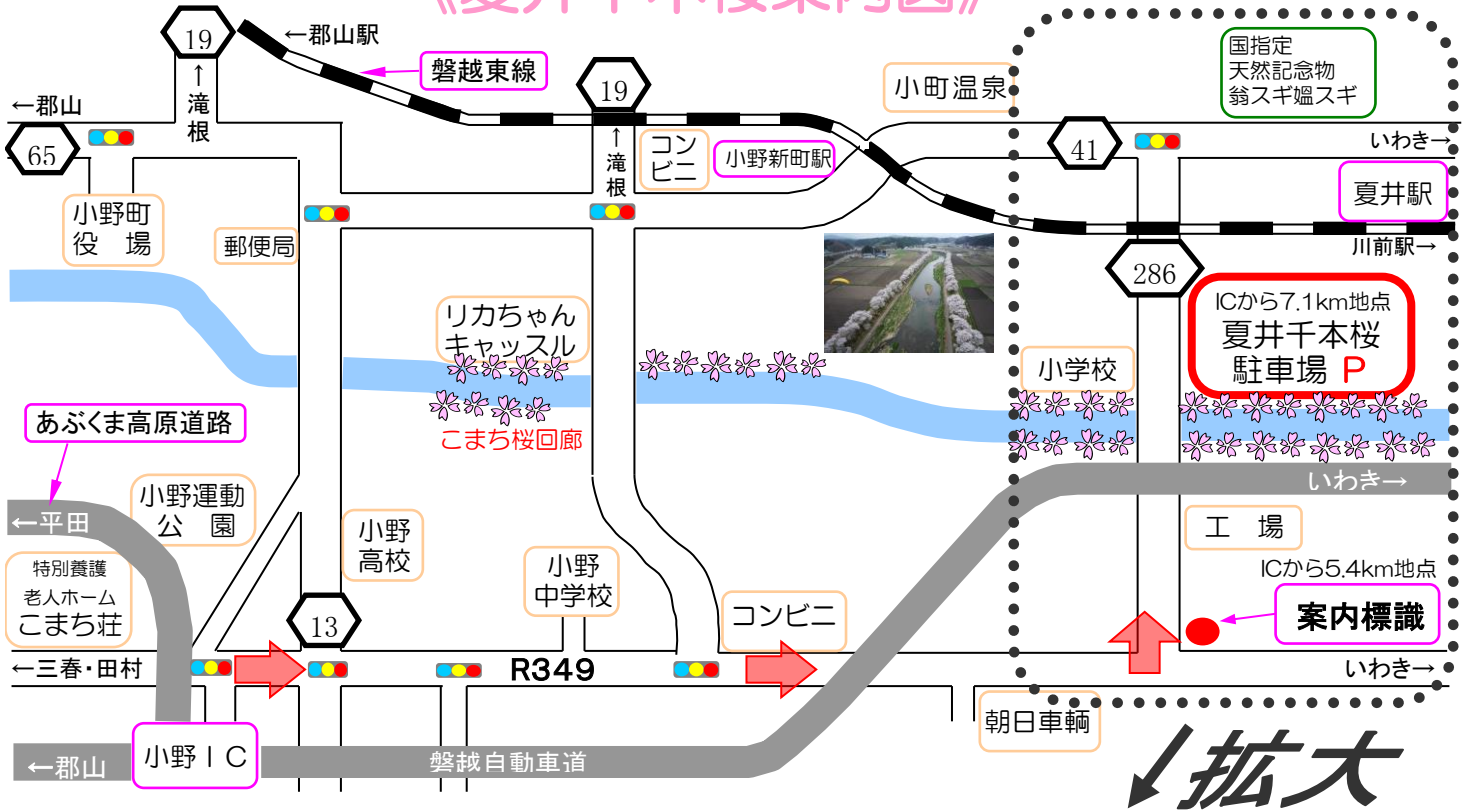

《夏井千本桜案内図》

千本桜周辺は、桜の開花期間中、
駐車禁止区間となっております。
駐車場以外に車を停めないよう、
ご協力をお願いします。

電話：0247-72-6938 (小野町役場 産業振興課内)
E-mail：kankou@town.ono.fukushima.jp
URL：http://www.onokankou.jp

【小野町観光協会】