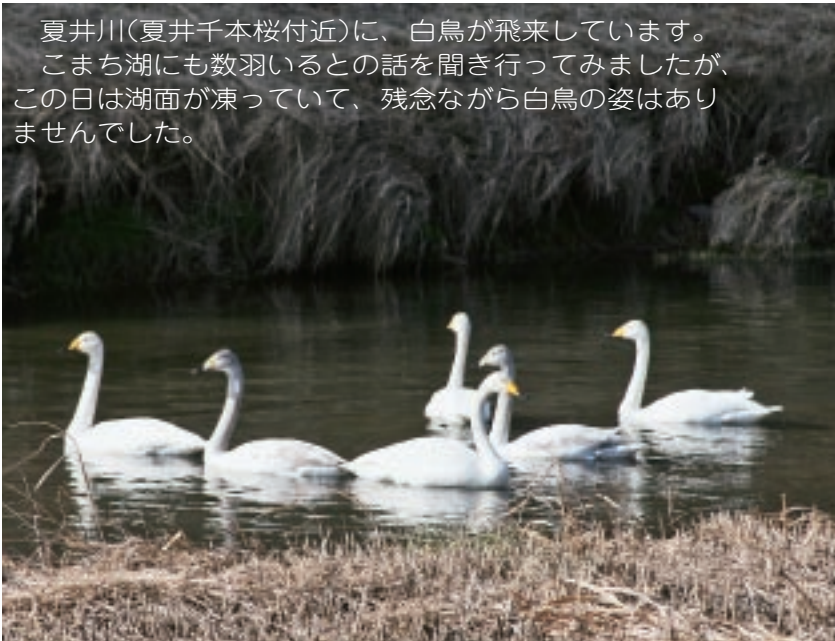

おのまち Photo gallery

恒例となりつつある小野城復古会(小泉哲弥会長)の新年を祝う花火打ち上げと初日の出を迎えるイベント。

眼下には、雪が降り積り幻想的な雰囲気
の市街地が広がっていました。

夏井川(夏井千本桜付近)に、白鳥が飛来しています。
こまち湖にも数羽いるとの話を聞き行ってみました
が、この日は湖面が凍っていて、残念ながら白鳥の姿はあり
ませんでした。

あ と が き
この広報紙が皆さんのお手元
に届くころには、バンクーバー
オリンピック(第21回オリ
ンピック冬季競技大会)が始まっ
ていますね。
冬のオリンピック、カナダで
の開催は1988年のカルガ
リ大会以来、22年ぶり2回
目だそうです。
テーマは「With Glowing
Hearts(燃える心と共に)」。
世界各国の選手たちの寒さを
吹き飛ばすような熱き戦いを、
こたつにもぐって観戦したいと
思います。
まだまだ寒い日が続きます。
体調を崩さないよう(こ)気をつけ
て下さい。(美)